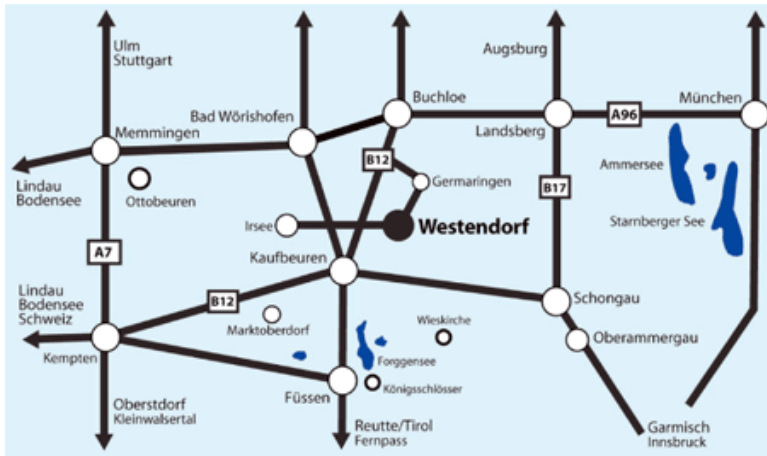

Anfahrtsbeschreibung:

So finden Sie uns:

Die B12 verlassen Sie an der Ausfahrt Germaringen.

Im Ortskern von Germaringen biegen Sie an der Ampelkreuzung links ab (Richtung Buchloe).

Nach 100m rechts in Richtung Westendorf abbiegen.

Nach etwa 3km erreichen Sie Westendorf. Der „Garthof zum Grünen Baum“ befindet sich am Ende der Ortschaft auf der linken Seite.

Übersichtskarte